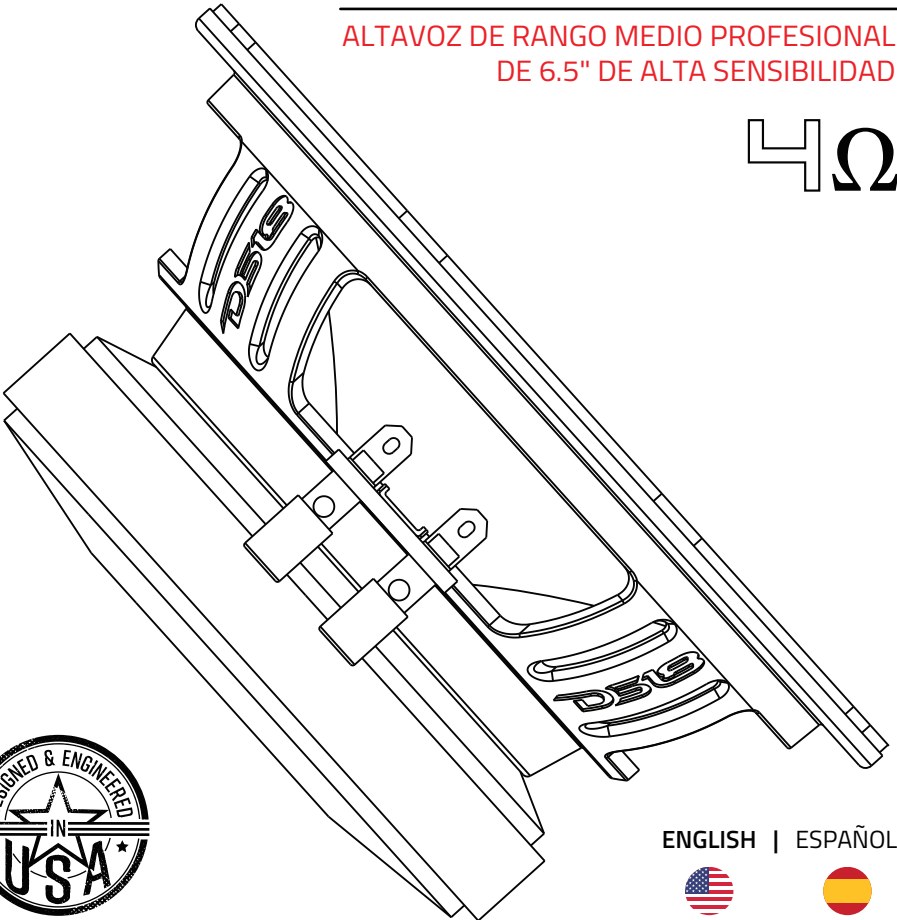

DS18®

OWNER'S MANUAL
MANUAL DE USUARIO

6PRO300MR-4 6.5" HIGH SENSITIVITY PROFESSIONAL MID-RANGE LOUDSPEAKER

ALTAVOZ DE RANGO MEDIO PROFESIONAL
DE 6.5" DE ALTA SENSIBILIDAD

4Ω

ENGLISH | ESPAÑOL