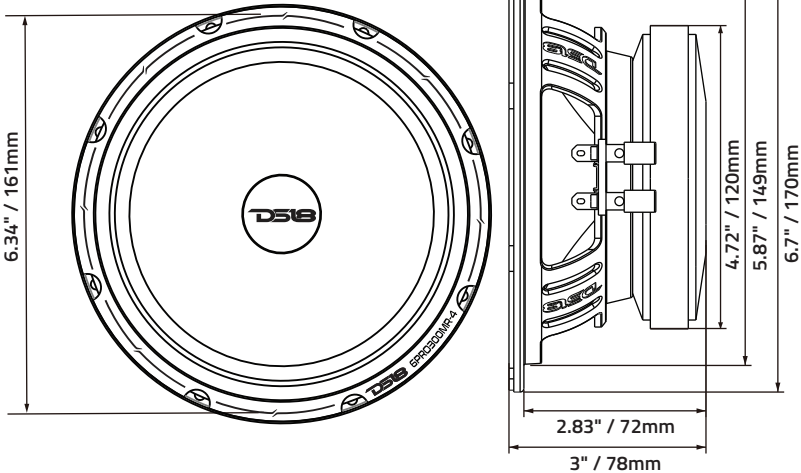

WARRANTY

Please visit our website DS18.com for more information on our warranty policy.

We reserve the right to change products and specifications at any time without notice. Images may or may not include optional equipment.

WARNING:

Cancer and Reproductive Harm.
www.P65Warning.ca.gov

GARANTÍA

Visita nuestra página web DS18.com para obtener más información sobre nuestra garantía.

Nos reservamos el derecho de cambiar productos y especificaciones en cualquier momento sin previo aviso. Las imágenes pueden incluir o no equipo opcional.

ADVERTENCIA:

Cáncer y Daño Reproductivo.
www.P65Warning.ca.gov