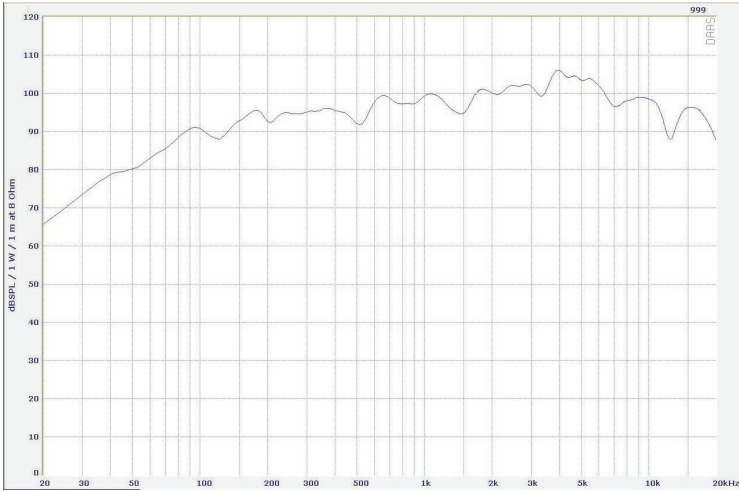

MEASUREMENTS / MEDIDAS: